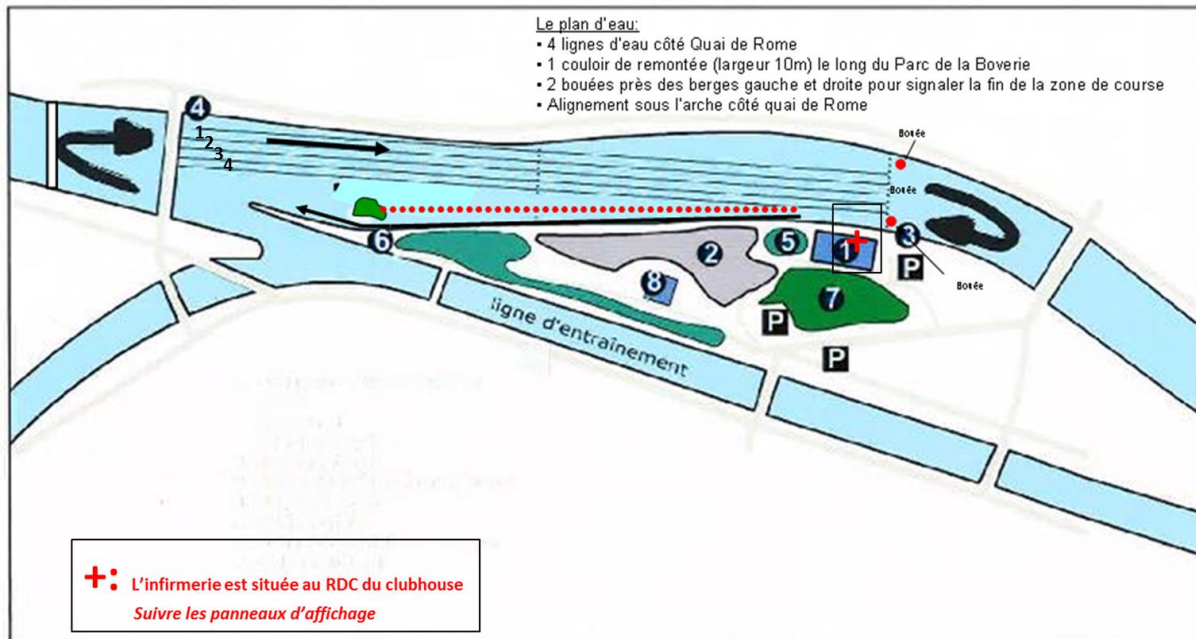

Les 1000 mètres de Liège

RCAE Aviron

Master coef *:

Masters	F/W	H/M
27+A	0,9000	1,0000
36+B	0,8960	0,9955
43+C	0,8812	0,9791
50+D	0,8632	0,9591
55+E	0,8429	0,9365
60+F	0,8199	0,9110
65+G	0,7941	0,8823
70+H	0,7623	0,8470
75+I	0,7187	0,7986
80+J	0,6563	0,7292
85+K	0,5785	0,6428

Champ de course - Wedstrijd baan

Pour accord
FRBA - KBR

Le président
RCAE Aviron

Le secrétaire
RCAE Aviron