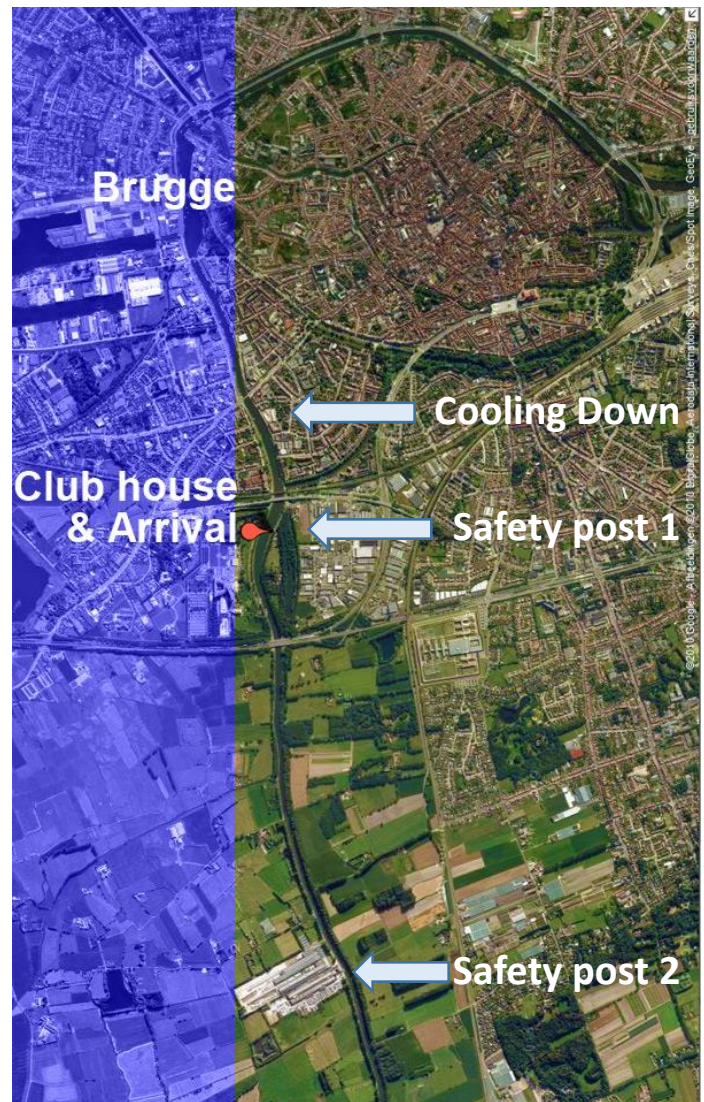

PROGRAMMA INTERNATIONALE LANGEAFSTANDSROEIWEDSTRIJD 5 KM

**150 JAAR**  
**Koninklijke  
Roeivereniging  
Brugge**

**25ste  
Brugge Boat Race**

Voor goedkeuring,  
Secretaris - Generaal

Ferdinand Peeters

**B R U  
G G E**  
WERELDERFGOEDSTAD